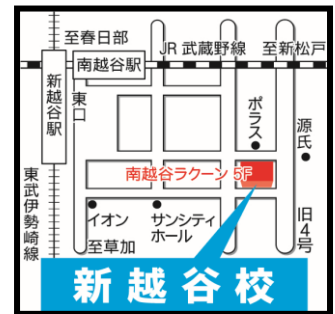

学習内容

会場

プリンス進学院 新越谷校

参加無料

小4

- ・計算(小数・分数・四則計算を含む)
- ・単位量
- ・割り算の利用

小5

- ・計算(小数・分数を含む)
- ・単位量・倍の計算
- ・いろいろな形の面積

小6

- ・計算(小数・分数・四則計算を含む)
- ・百分率・歩合
- ・平均・面積・体積

お申込みは
こちらから

新越谷校

〒343-0845
越谷市南越谷1-15-1
ラクーンビル5階
TEL:048-990-5225
FAX:048-990-5220

持ち物 ・筆記用具・ノート(5mm方眼)・飲み物

裏面もご覧下さい⇒

塾生以外の方も無料で参加できます。お気軽にお問い合わせください。